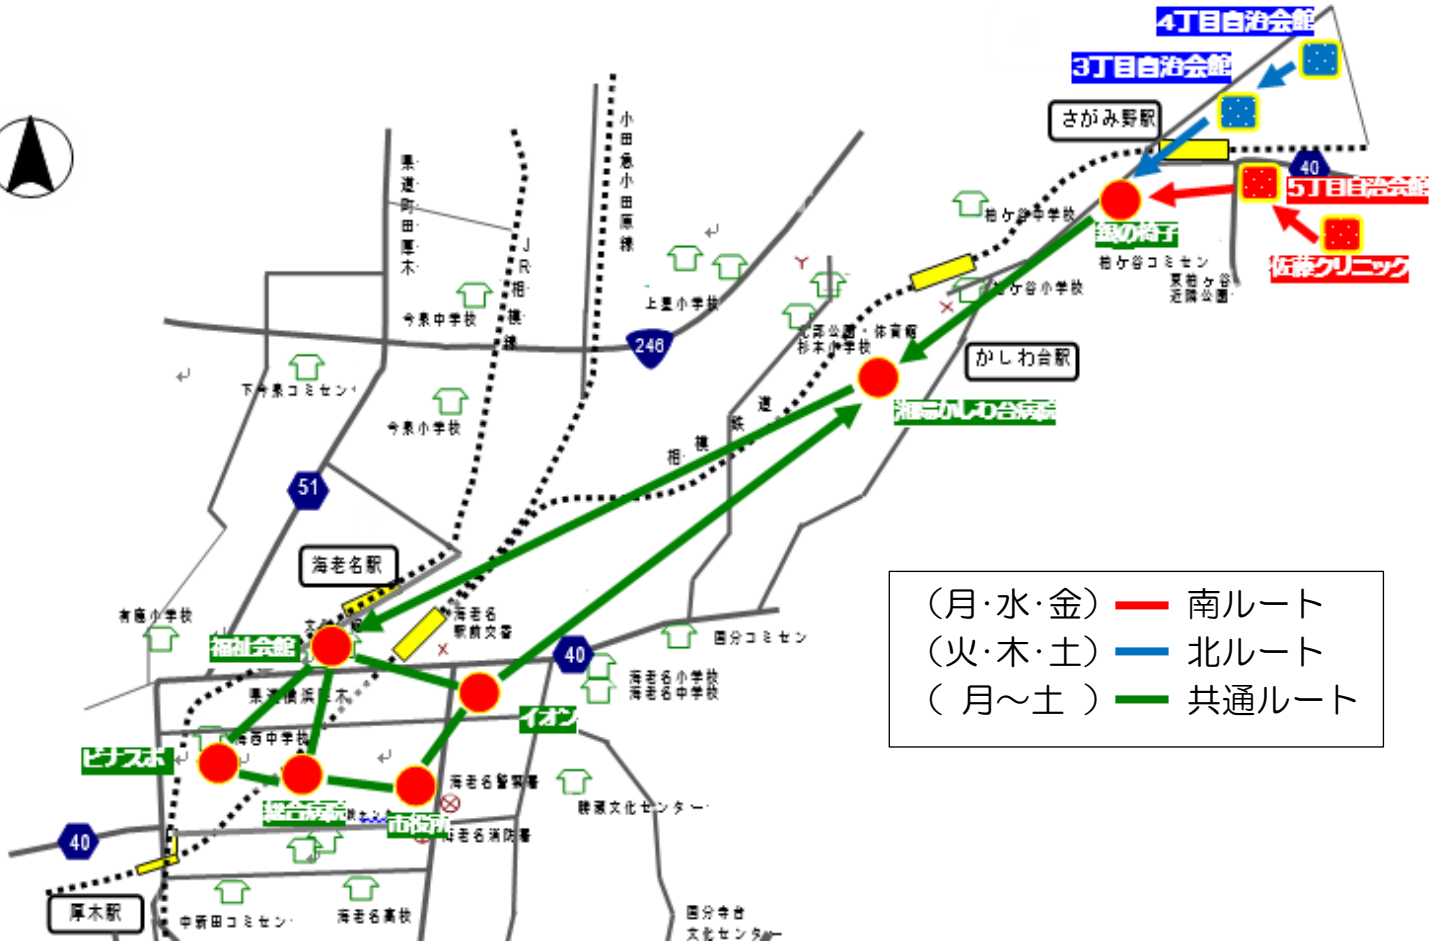

東柏ヶ谷地区地域移動便「さくら号」ルート図

(月・水・金) — 南ルート
 (火・木・土) — 北ルート
 (月～土) — 共通ルート